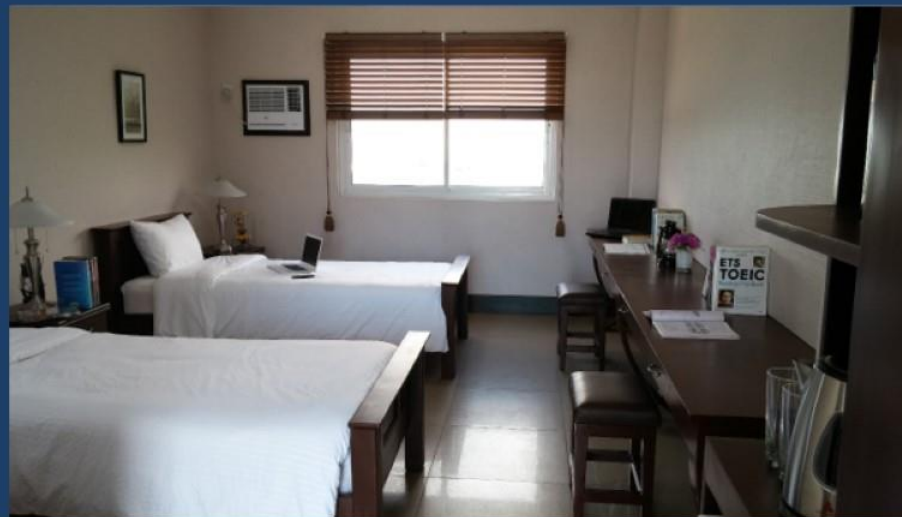

- ✓ サイドテーブル×1
- ✓ カウンターテーブル

Superior Single (29.6㎡)

- ✓ 基本セット: ハンガー・ランドリーバスケット・金庫・冷蔵庫・エアコン

CPI

各お部屋タイプ

2人部屋A [Deluxe Double]

✔ シングルベット×2

✔ カウンターテーブル

スイートルーム [Suite Room]

※ SUITE ROOMは唯一2階構造のお部屋

✔ テレビ×1

✔ イス(中)×2

✔ テーブル×3

✔ クイーンサイズベット×1

✔ コーヒーカップ×2

スイートルーム [Suite Room]

CPI

セブで最高峰の施設を誇るCPIが2017年2月
女性専用プレミアム寮がオープン！

リビングと寝室は完全なセパレートタイプですので、ラグジュアリーな広い空間でリラックスした環境を希望する女性の方にお勧めです！

- ・ 女性専用6人部屋 Aタイプ/Bタイプ
- ・ それぞれのお部屋+リビング構造 約171㎡
フィリピンの語学学校の中でも最大級の広さを誇ります。

ドレッサー・読書テーブル/個人用ランプ・コーヒーポット
電子レンジ・映画鑑賞用スクリーンなどを設置！