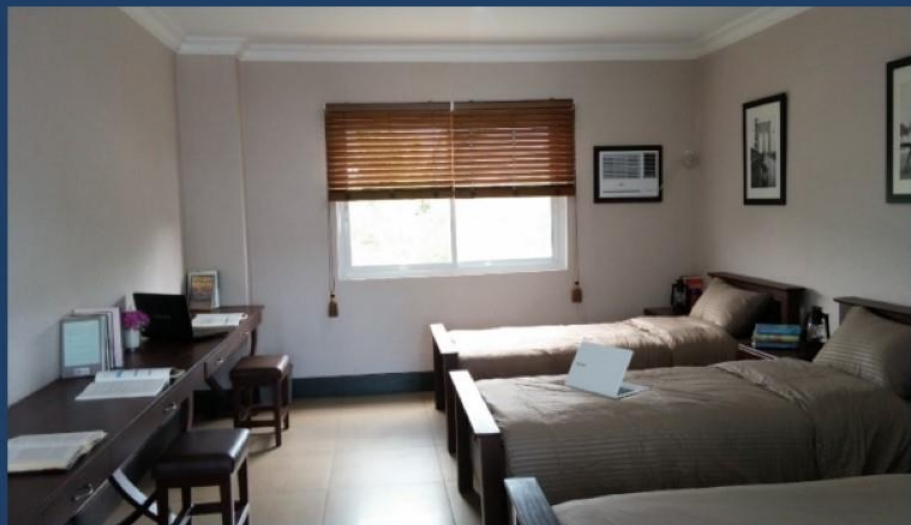

3人部屋A [Deluxe Triple]

✔ シングルベット×3

✔ カウンターテーブル

✔ サイドテーブル×3

✔ イス(小)×3

Deluxe Triple (29.6㎡)

✔ 基本セット: ハンガー・ランドリーバスケット・金庫・冷蔵庫・エアコン