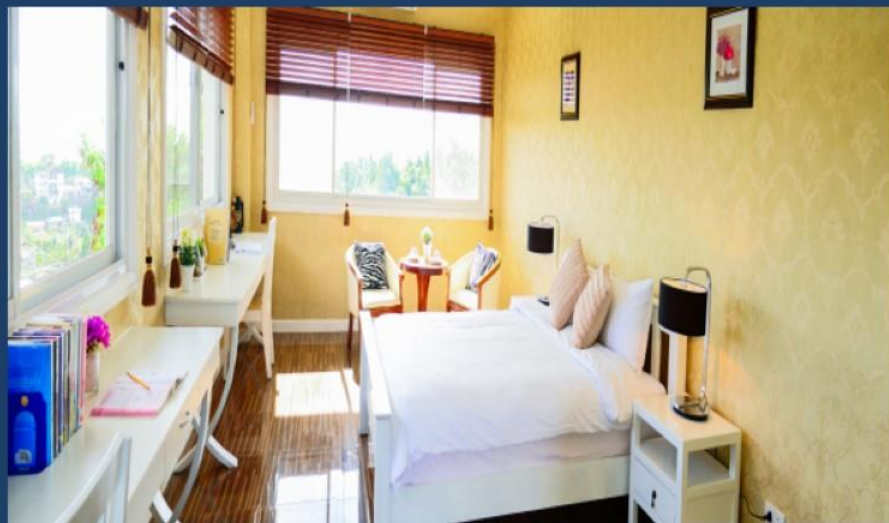

- ✓ サイドテーブル×1
- ✓ カウンターテーブル

Superior Single (29.6㎡)

- ✓ 基本セット: ハンガー・ランドリーバスケット・金庫・冷蔵庫・エアコン

CPI

各お部屋タイプ

2人部屋A [Deluxe Double]

✔ シングルベット×2

✔ カウンターテーブル

スイートルーム [Suite Room]

※ SUITE ROOMは唯一2階構造のお部屋

✔ テレビ×1

✔ イス(中)×2

✔ テーブル×3

✔ クイーンサイズベット×1

✔ コーヒーカップ×2

スイートルーム [Suite Room]

※ SUITE ROOMは唯一2階構造のお部屋

✓ シャワールーム

✓ 洗面台

✓ イス(中)×2

✓ テーブル小×1

1人部屋B [Executive Single]

✓ クイーンサイズベット×1

✓ コーヒーポット・コップ

CPI

セブで最高峰の施設を誇るCPIが2017年2月
女性専用プレミアム寮がオープン！

リビングと寝室は完全なセパレートタイプですので、ラグジュアリーな広い空間でリラックスした環境を希望する女性の方にお勧めです！

- ・ 女性専用6人部屋 Aタイプ/Bタイプ
- ・ それぞれのお部屋+リビング構造 約171㎡
フィリピンの語学学校の中でも最大級の広さを誇ります。

ドレッサー・読書テーブル/個人用ランプ・コーヒーポット
電子レンジ・映画鑑賞用スクリーンなどを設置！