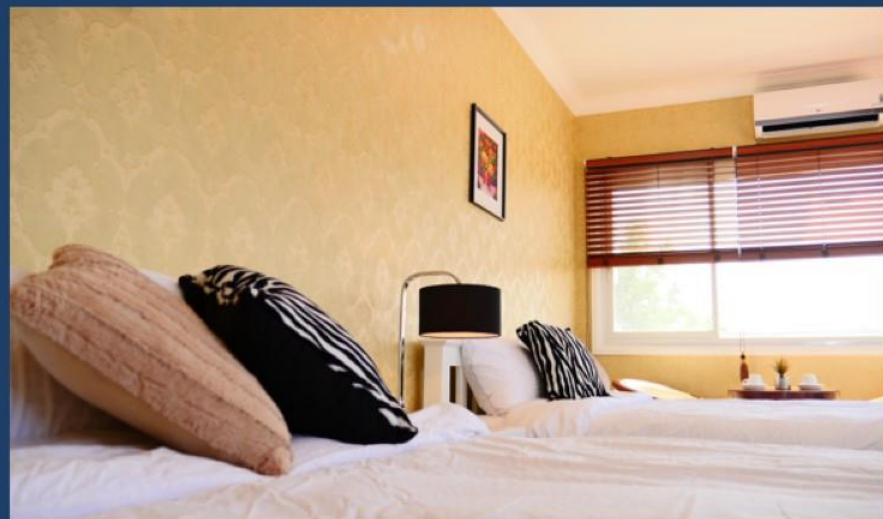

スイートルーム [Suite Room]

※ SUITE ROOMは唯一2階構造のお部屋

✔ テレビ×1

✔ イス(中)×2

✔ テーブル×3

✔ クイーンサイズベット×1

✔ コーヒーカップ×2

スイートルーム [Suite Room]

2人部屋B [Executive Double Aタイプ]

✓ クイーンサイズベット×2

✓ コーヒーポット・コップ

✓ テーブル(小)×1

✓ サイドテーブル×2

✓ デスクランプ×2・ナイトランプ×1

✓ イス(大)×2

✓ イス(中)×2

CPI

セブで最高峰の施設を誇るCPIが2017年2月
女性専用プレミアム寮がオープン！

リビングと寝室は完全なセパレートタイプですので、ラグジュアリーな広い空間でリラックスした環境を希望する女性の方にお勧めです！

- ・ 女性専用6人部屋 Aタイプ/Bタイプ
- ・ それぞれのお部屋+リビング構造 約171㎡
フィリピンの語学学校の中でも最大級の広さを誇ります。

ドレッサー・読書テーブル/個人用ランプ・コーヒーポット
電子レンジ・映画鑑賞用スクリーンなどを設置！