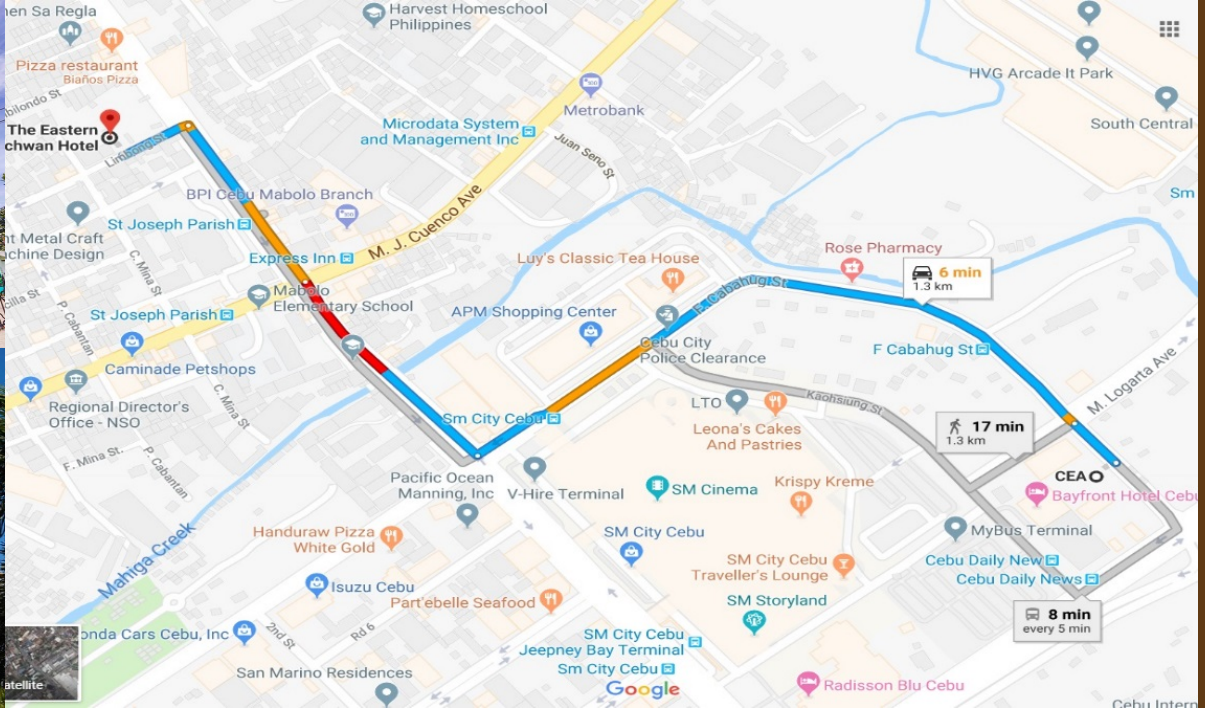

Eastern Szechwan Hotel

Hotel Stay Family Program

Hotel View

Location

- ✓ 10min by walk from SM City Mall
- ✓ 8min by car from CEBU ENGLISH ACADEMY

2pax Superior (Deluxe) room

- Superior-1xKing bed / Deluxe -2xDouble beds
- Refrigerator, Free WiFi, Cable TV, Safe, Wardrobe
- Free Breakfast(Buffer)

Hotel Surrounding

From window view

Located at near Capital side

HOTEL滞在のお勧め

- ご家族留学等でお子様がいる場合
お子様へより快適な住環境を提供したい。
- 引率者(保護者)が同伴だが、引率者(保護者)は授業受けない。
ホテル滞在型なので、引率者様は自由です。
- 学内寮とは違う、1つ上の快適な暮らしで、勉強したい。
シニアの方等、ゆっくりと快適にセブ生活を暮らしたい方。