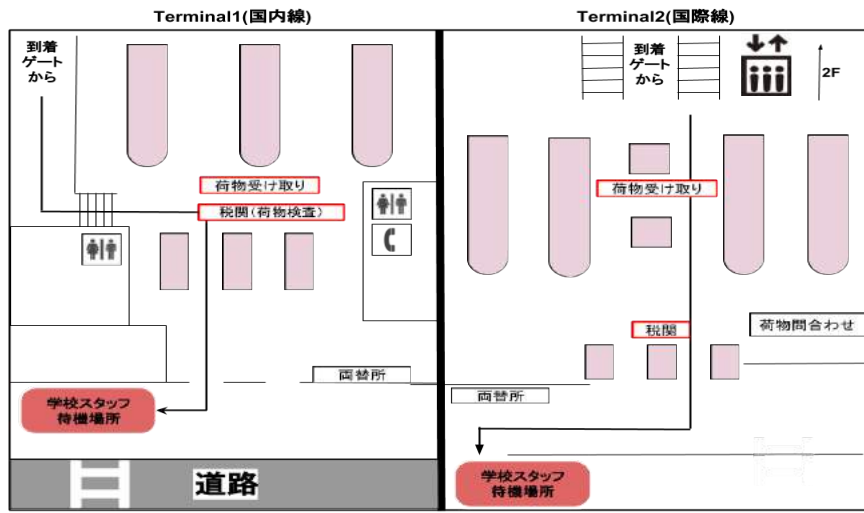

**3Dのプラカードが目印です！**  
空港案内図を参考の上、空港外へとお進み下さい。

緊急時のご連絡は下記までお願いします。  
生徒サポート: +63-96-6866-1125  
ラインID: @ngz6439d QRコード → → → → → → → →

3D Academy\_jp  
@ngz6439d

学校の住所 : 2F, La Nivel Hotel, JY Square, Lahug, Cebu City